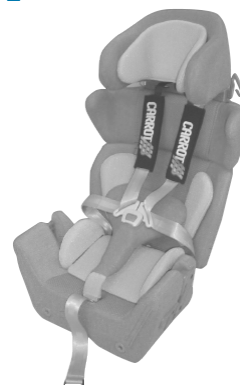

CARROT 3

Reha-autosedačka pro děti.

Speciální zádržný systém
v komfortním provedení.
Pohodlná a snadná
manipulace.

Velikosti

VARIANTY POTAHŮ

modrá

Velikost S, L

červená

Velikost S, L

černá

Velikost S, L, XL

Autosedačka CARROT nabízí spoustu výhod v atraktivní formě. Reha-autosedačka CARROT 3 nabízí velikosti S, L, XL. Díky svému zpracování nabízí dokonalou podporu po celé délce těla.

Základní provedení:

- nastavitelná výška zádové opěry
- nastavitelná hloubka opěry hlavy
- nastavitelná hloubka sedu
- nastavitelný 5-ti bodový pás u velikosti S, L s polstrovanou hrudní podporou
- nastavitelný 4-bodový pás u velikosti XL
- nastavení šířky ramen u velikosti L, XL
- boční vycpávky a hlavový polštář
- komfortní podsedák

	S	L	XL
Nastavitelná výška opěry zad [mm]	520 - 645	520 - 645	720 - 845
Hloubka sedačky [mm]	250 - 410	250 - 410	420
Šířka sedačky [mm]	260	260	510
Celková šířka [mm]	420	420	560
Celková hmotnost [kg]	8,7	8,7	10,5
Celková nosnost [kg]	10,0 - 50,0	10,0 - 50,0	75,0
Celková výška uživatele [cm]	do 145	do 160	do 176