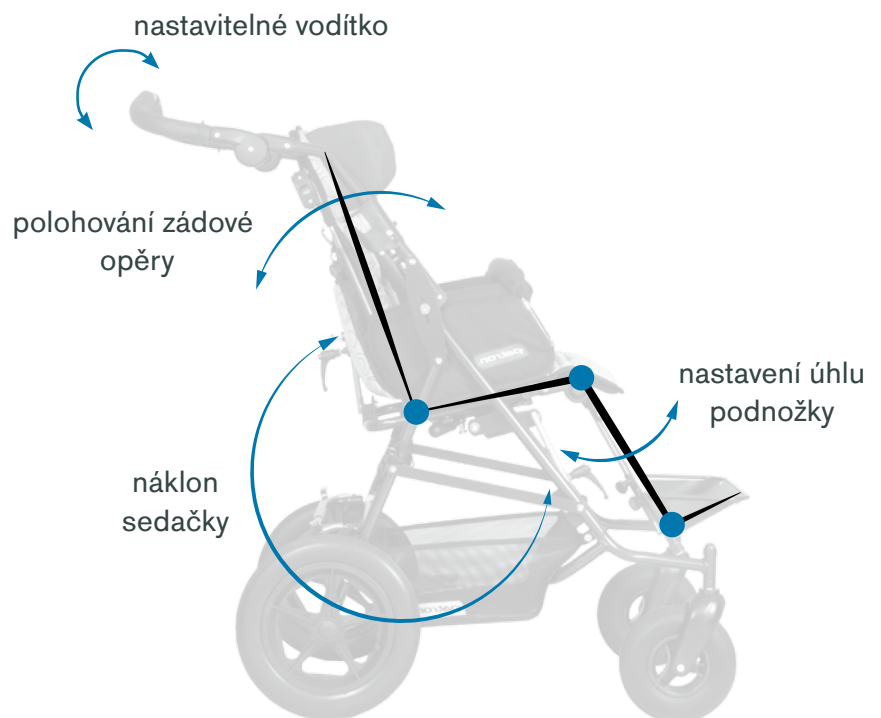

.... a
mnohem více
příslušenství!

dle aktuálního seznamu

Možnosti nastavení

Polohovací funkce

plně nastavitelný kočárek

otočná sedačka

BAREVNÉ VARIANTY

R43

R44

R45

R50

ÚSPĚŠNĚ TESTOVÁNO

Výrobek úspěšně absolvoval dynamický test a splnil všechny požadavky normy EN ISO 7176/19.

Umožňuje použití rehabilitačních kočárků nejen pro běžné činnosti, ale i pro přepravu ve speciálně upravených motorových vozidlech vybavených kotevními body a vybavením.