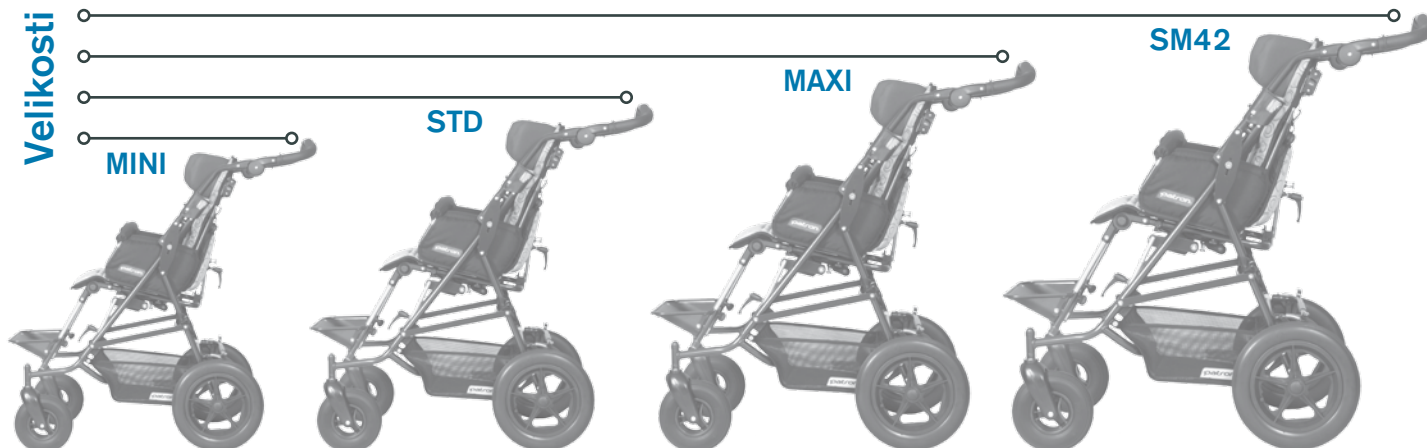

TOM 4 Classic

- odolný a testovaný
- plně nastavitelný

Velikosti

SM42

MAXI

STD

MINI

Kočárek TOM 4 Classic je mezi stávajícími uživateli velice oblíbený. Díky svým schopnostem a flexibilitě, je vhodný i pro děti s těžším zdravotním postižením. Jednou z jeho předností je plně polohovatelná sedačka, kterou můžete umístit po i proti směru jízdy. Vždy tak, jak zrovna potřebujete vy nebo vaše dítě. Na první pohled Vás určitě zaujmou velká kola, která zajistí průjezd i náročnějším terénem. Přesto je kočárek plně složitelný, aniž by bylo nutné sundat sedačku z podvozku. Nabízíme ho ve čtyřech velikostech a to je také neopomenutelné plus, které tento kočárek může nabídnout.

Základní provedení:

- odnímatelná a otočná sedačka
- nastavitelná výška opěry zad
- nastavitelná hloubka sedačky
- plynule nastavitelný náklon sedačky
- plynule sklopná opěra zad
- dvoubodový pás
- podnožka úhlově a výškově nastavitelná
- bezúdržbová plná kola o průměru 200/300
- odnímatelná hrazdička s omyvatelným potahem
- ergonomická rukojeť s výškovým nastavením
- odnímatelné boční vymežovací polštářky
- vzor potahu a barva podvozku dle aktuální nabídky

	MINI	STD	MAXI	SuperMAXI 42
Výška opěry zad [mm]	450-600	520-680	570-680	570-680
Hloubka sedačky [mm]	270-310	270-310	320-430	320-430
Šířka sedačky [mm]	260/300	240/280/340	280/320/380	425
Vzdálenost sedačky-podnožka [mm]	140-280	200-350	240-400	240-400
Náklon opěry zad	0° - 175°	0° - 175°	0° - 165°	0° - 165°
Náklon sedačky	+/-27°	+/-27°	+/-25°	+/-25°
Celková délka [mm]	990	990	1070	1100
Celková šířka [mm]	580	580	630	680
Celková výška/poloh. vodítkem [mm]	1010	1010	1060	1030
Brzda	nožní	nožní	nožní	nožní
Celková hmotnost	17,0 kg	18,0 kg	20,5 kg	24,0 kg
Nosnost	35,0 kg	35,0 kg	50,0 kg	75,0 kg
Délka složeného kočárku [mm]	930	930	960	960
Šířka složeného kočárku [mm]	580	580	630	680
Výška složeného kočárku [mm]	550	550	630	660