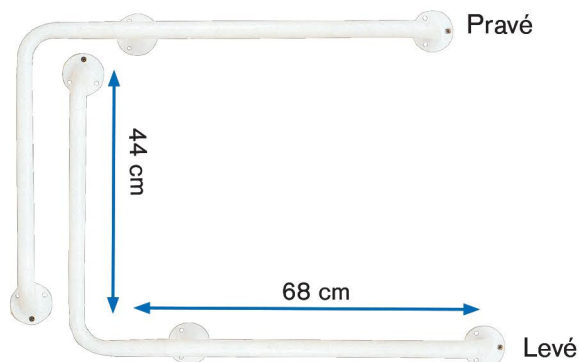

Madlo L

Nehrazeno ZP

- protiskluzová úprava
- povrchová úprava - bílý lak
- madla různých typů a délek zajistí vaši bezpečnost při vykonávání osobní hygieny a při pohybu v bytových prostorách

Objednávkový kód:

HVRKMATLP - pravé

HVRKMATLL - levé