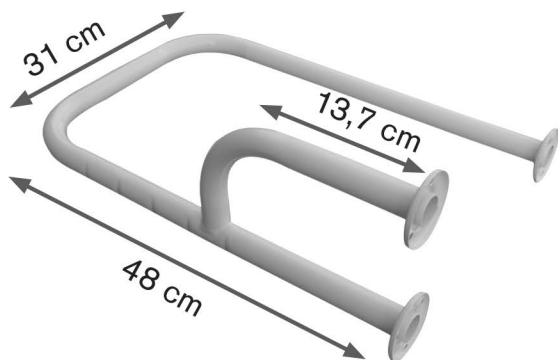

## Madlo umyvadlové

Nehrazeno ZP

- protiskluzová úprava
- povrchová úprava - bílý lak
- madla různých typů a délek zajistí vaši bezpečnost při vykonávání osobní hygieny a při pohybu v bytových prostorách

Objednávkový kód:

HVRKMAUMP - pravé

HVRKMAUML - levé

## Madlo rovné

Nehrazeno ZP

- protiskluzová úprava
- povrchová úprava - bílý lak
- průměr trubky 2,5 cm
- madla různých typů a délek zajistí vaši bezpečnost při vykonávání osobní hygieny a při pohybu v bytových prostorách

HVRKMAROVAAG11K0	1 000 mm
HVRKMAROVAAG1800	800 mm
HVRKMAROVAAG1600	600 mm
HVRKMAROVAAG1500	500 mm
HVRKMAROVAAG1400	400 mm
HVRKMAROVAAG1300	300 mm