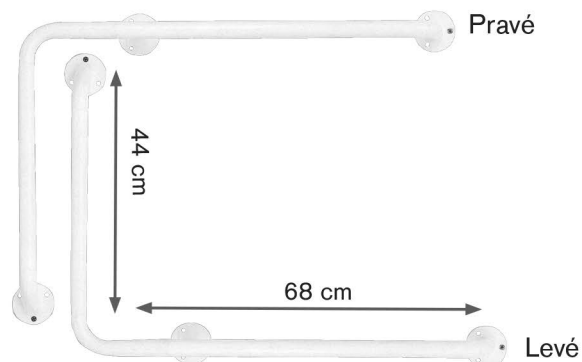

HVRKMAUMP - pravé

HVRKMAUML - levé

Madlo rovné

Nehrazeno ZP

- protiskluzová úprava
- povrchová úprava - bílý lak
- průměr trubky 2,5 cm
- madla různých typů a délek zajistí vaši bezpečnost při vykonávání osobní hygieny a při pohybu v bytových prostorách

HVRKMAROVAAG11K0	1 000 mm
HVRKMAROVAAG1800	800 mm
HVRKMAROVAAG1600	600 mm
HVRKMAROVAAG1500	500 mm
HVRKMAROVAAG1400	400 mm
HVRKMAROVAAG1300	300 mm

Madlo sklopné protiskluzové typ F

Nehrazeno ZP

- protiskluzová úprava
- povrchová úprava - bílý lak
- madla různých typů a délek zajistí vaši bezpečnost při vykonávání osobní hygieny a při pohybu v bytových prostorách

Objednávkový kód:

HVRKMASKL

Madlo L

Nehrazeno ZP

- protiskluzová úprava
- povrchová úprava - bílý lak
- madla různých typů a délek zajistí vaši bezpečnost při vykonávání osobní hygieny a při pohybu v bytových prostorách