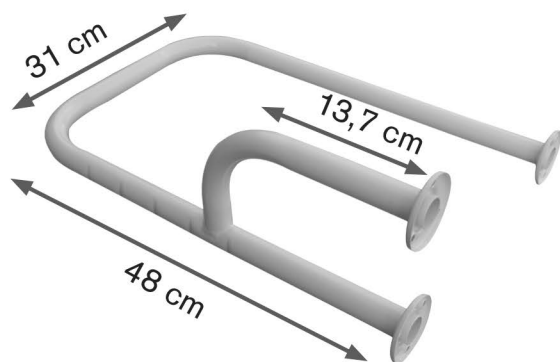

Madlo umyvadlové

Nehrazeno ZP

- protiskluzová úprava
- povrchová úprava - bílý lak
- madla různých typů a délek zajistí vaši bezpečnost při vykonávání osobní hygieny a při pohybu v bytových prostorách

Objednávkový kód:

HVRKMAUMP - pravé

HVRKMAUML - levé

Madlo rovné

Nehrazeno ZP

- protiskluzová úprava
- povrchová úprava - bílý lak
- průměr trubky 2,5 cm
- madla různých typů a délek zajistí vaši bezpečnost při vykonávání osobní hygieny a při pohybu v bytových prostorách

HVRKMAROVAAG11K0	1 000 mm
HVRKMAROVAAG1800	800 mm
HVRKMAROVAAG1600	600 mm
HVRKMAROVAAG1500	500 mm
HVRKMAROVAAG1400	400 mm
HVRKMAROVAAG1300	300 mm

Madlo sklopné protiskluzové typ F

Nehrazeno ZP

- protiskluzová úprava
- povrchová úprava - bílý lak
- madla různých typů a délek zajistí vaši bezpečnost při vykonávání osobní hygieny a při pohybu v bytových prostorách

Objednávkový kód:

HVRKMASKL

Madlo L

Nehrazeno ZP

- protiskluzová úprava
- povrchová úprava - bílý lak
- madla různých typů a délek zajistí vaši bezpečnost při vykonávání osobní hygieny a při pohybu v bytových prostorách