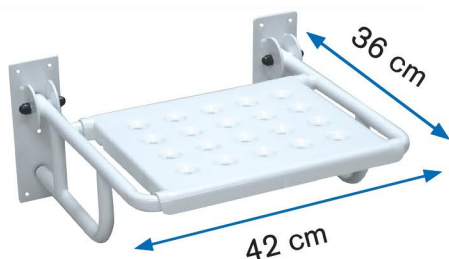

Sedačka na vanu 90-2030 s madlem

Nehrazeno ZP

- tvrzený plast s protiskluzovou úpravou
- plastové madlo
- délka sedáku (69,0 cm)
- nosnost do 220 kg
- nastavitelná šíře vnitřního upevnění

Objednávkový kód:
ZREPRM016101

Sedačka do sprchy PROFILO-S

Nehrazeno ZP

- rozměr sedátka 38x42 cm
- nosnost do 125 kg

Objednávkový kód:
ZRERHI01420100

Sedačka do sprchy sklopná - typ A bez výřezu

Nehrazeno ZP

- kovová konstrukce
- perforované sedátko z tvrzeného plastu
- protiskluzová úprava
- povrchová úprava - bílý lak
- nosnost 100 kg

Objednávkový kód:
HVRKSSSKAAA

Sedačka do sprchy sklopná - typ B s výřezem

Nehrazeno ZP

- kovová konstrukce
- perforované sedátko z tvrzeného plastu
- protiskluzová úprava
- povrchová úprava - bílý lak
- nosnost 100 kg

Objednávkový kód:
HVRKSSSKLAA

Sedačka do sprchy PROFILO

Nehrazeno ZP

- konstrukce z duralových trubek
- nastavitelná výška nohou s přísavkami
- kulaté plastové sedátko o průměru 35,0 cm
- nosnost do 150 kg
- min/max výška: 38,0 - 50,0 cm