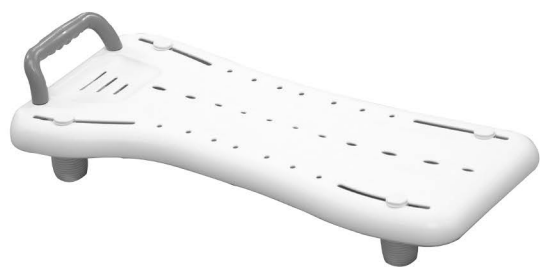

Sedačka na vanu 90-2030 s madlem

Nehrazeno ZP

- tvrzený plast s protiskluzovou úpravou
- plastové madlo
- délka sedáku (69,0 cm)
- nosnost do 220 kg
- nastavitelná šíře vnitřního upevnění

Objednávkový kód:
ZREPRM016101

Sedačka do sprchy PROFILO-S

Nehrazeno ZP

- rozměr sedátka 38x42 cm
- nosnost do 125 kg

Objednávkový kód:
ZRERHI01420100

Sedačka do sprchy sklopná - typ A bez výřezu

Nehrazeno ZP

- kovová konstrukce
- perforované sedátko z tvrzeného plastu
- protiskluzová úprava
- povrchová úprava - bílý lak
- nosnost 100 kg

Objednávkový kód:
HVRKSSSKAAA

Sedačka do sprchy sklopná - typ B s výřezem

Nehrazeno ZP

- kovová konstrukce
- perforované sedátko z tvrzeného plastu
- protiskluzová úprava
- povrchová úprava - bílý lak
- nosnost 100 kg

Objednávkový kód:
HVRKSSSKLAA

Sedačka do sprchy PROFILO

Nehrazeno ZP

- konstrukce z duralových trubek
- nastavitelná výška nohou s přísavkami
- kulaté plastové sedátko o průměru 35,0 cm
- nosnost do 150 kg
- min/max výška: 38,0 - 50,0 cm