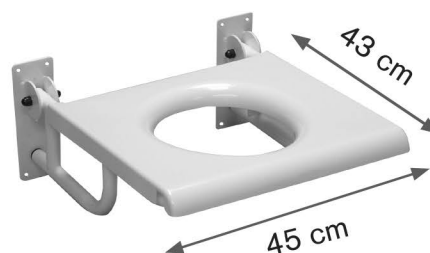

Sedačka na vanu 90-2030 s madlem

Nehrazeno ZP

- tvrzený plast s protiskluzovou úpravou
- plastové madlo
- délka sedáku (69,0 cm)
- nosnost do 220 kg
- nastavitelná šíře vnitřního upevnění

Objednávkový kód:
ZREPRM016101

Sedačka do sprchy PROFILO-S

Nehrazeno ZP

- rozměr sedátka 38x42 cm
- nosnost do 125 kg

Objednávkový kód:
ZRERHI01420100

Sedačka do sprchy sklopná - typ A bez výřezu

Nehrazeno ZP

- kovová konstrukce
- perforované sedátko z tvrzeného plastu
- protiskluzová úprava
- povrchová úprava - bílý lak
- nosnost 100 kg

Objednávkový kód:
HVRKSSSKAAA

Sedačka do sprchy sklopná - typ B s výřezem

Nehrazeno ZP

- kovová konstrukce
- perforované sedátko z tvrzeného plastu
- protiskluzová úprava
- povrchová úprava - bílý lak
- nosnost 100 kg

Objednávkový kód:
HVRKSSSKLAA

Sedačka do sprchy PROFILO

Nehrazeno ZP

- konstrukce z duralových trubek
- nastavitelná výška nohou s přísavkami
- kulaté plastové sedátko o průměru 35,0 cm
- nosnost do 150 kg
- min/max výška: 38,0 - 50,0 cm