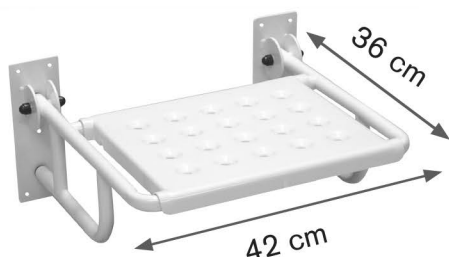

Sedačka na vanu 90-2030 s madlem

Nehrazeno ZP

- tvrzený plast s protiskluzovou úpravou
- plastové madlo
- délka sedáku (69,0 cm)
- nosnost do 220 kg
- nastavitelná šíře vnitřního upevnění

Objednávkový kód:
ZREPRM016101

Sedačka do sprchy PROFILO-S

Nehrazeno ZP

- rozměr sedátka 38x42 cm
- nosnost do 125 kg

Objednávkový kód:
ZRERHI01420100

Sedačka do sprchy sklopná - typ A bez výřezu

Nehrazeno ZP

- kovová konstrukce
- perforované sedátko z tvrzeného plastu
- protiskluzová úprava
- povrchová úprava - bílý lak
- nosnost 100 kg

Objednávkový kód:
HVRKSSSKAAA

Sedačka do sprchy sklopná - typ B s výřezem

Nehrazeno ZP

- kovová konstrukce
- perforované sedátko z tvrzeného plastu
- protiskluzová úprava
- povrchová úprava - bílý lak
- nosnost 100 kg

Objednávkový kód:
HVRKSSSKLAA

Sedačka do sprchy PROFILO

Nehrazeno ZP

- konstrukce z duralových trubek
- nastavitelná výška nohou s přísavkami
- kulaté plastové sedátko o průměru 35,0 cm
- nosnost do 150 kg
- min/max výška: 38,0 - 50,0 cm