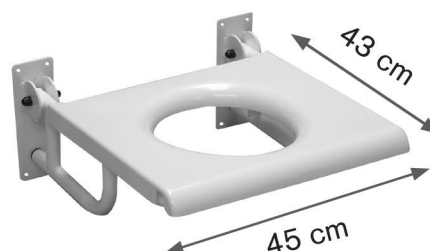

## Sedačka do sprchy PROFILO-S

Nehrazeno ZP

- rozměr sedátka 38x42 cm
- nosnost do 125 kg

Objednávkový kód:  
ZRERHI01420100

## Sedačka do sprchy sklopná - typ A bez výřezu

Nehrazeno ZP

- kovová konstrukce
- perforované sedátko z tvrzeného plastu
- protiskluzová úprava
- povrchová úprava - bílý lak
- nosnost 100 kg

Objednávkový kód:  
HVRKSSSKAAA

## Sedačka do sprchy sklopná - typ B s výřezem

Nehrazeno ZP

- kovová konstrukce
- perforované sedátko z tvrzeného plastu
- protiskluzová úprava
- povrchová úprava - bílý lak
- nosnost 100 kg

Objednávkový kód:  
HVRKSSSKLAA

## Sedačka do sprchy PROFILO

Nehrazeno ZP

- konstrukce z duralových trubek
- nastavitelná výška nohou s přísavkami
- kulaté plastové sedátko o průměru 35,0 cm
- nosnost do 150 kg
- min/max výška: 38,0 - 50,0 cm