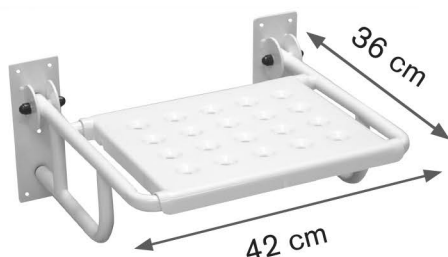

## Sedačka na vanu 90-2030 s madlem

Nehrazeno ZP

- tvrzený plast s protiskluzovou úpravou
- plastové madlo
- délka sedáku (69,0 cm)
- nosnost do 220 kg
- nastavitelná šíře vnitřního upevnění

Objednávkový kód:  
ZREPRM016101

## Sedačka do sprchy PROFILO-S

Nehrazeno ZP

- rozměr sedátka 38x42 cm
- nosnost do 125 kg

Objednávkový kód:  
ZRERHI01420100

## Sedačka do sprchy sklopná - typ A bez výřezu

Nehrazeno ZP

- kovová konstrukce
- perforované sedátko z tvrzeného plastu
- protiskluzová úprava
- povrchová úprava - bílý lak
- nosnost 100 kg

Objednávkový kód:  
HVRKSSSKAAA

## Sedačka do sprchy PROFILO

Nehrazeno ZP

- konstrukce z duralových trubek
- nastavitelná výška nohou s přísavkami
- kulaté plastové sedátko o průměru 35,0 cm
- nosnost do 150 kg
- min/max výška: 38,0 - 50,0 cm